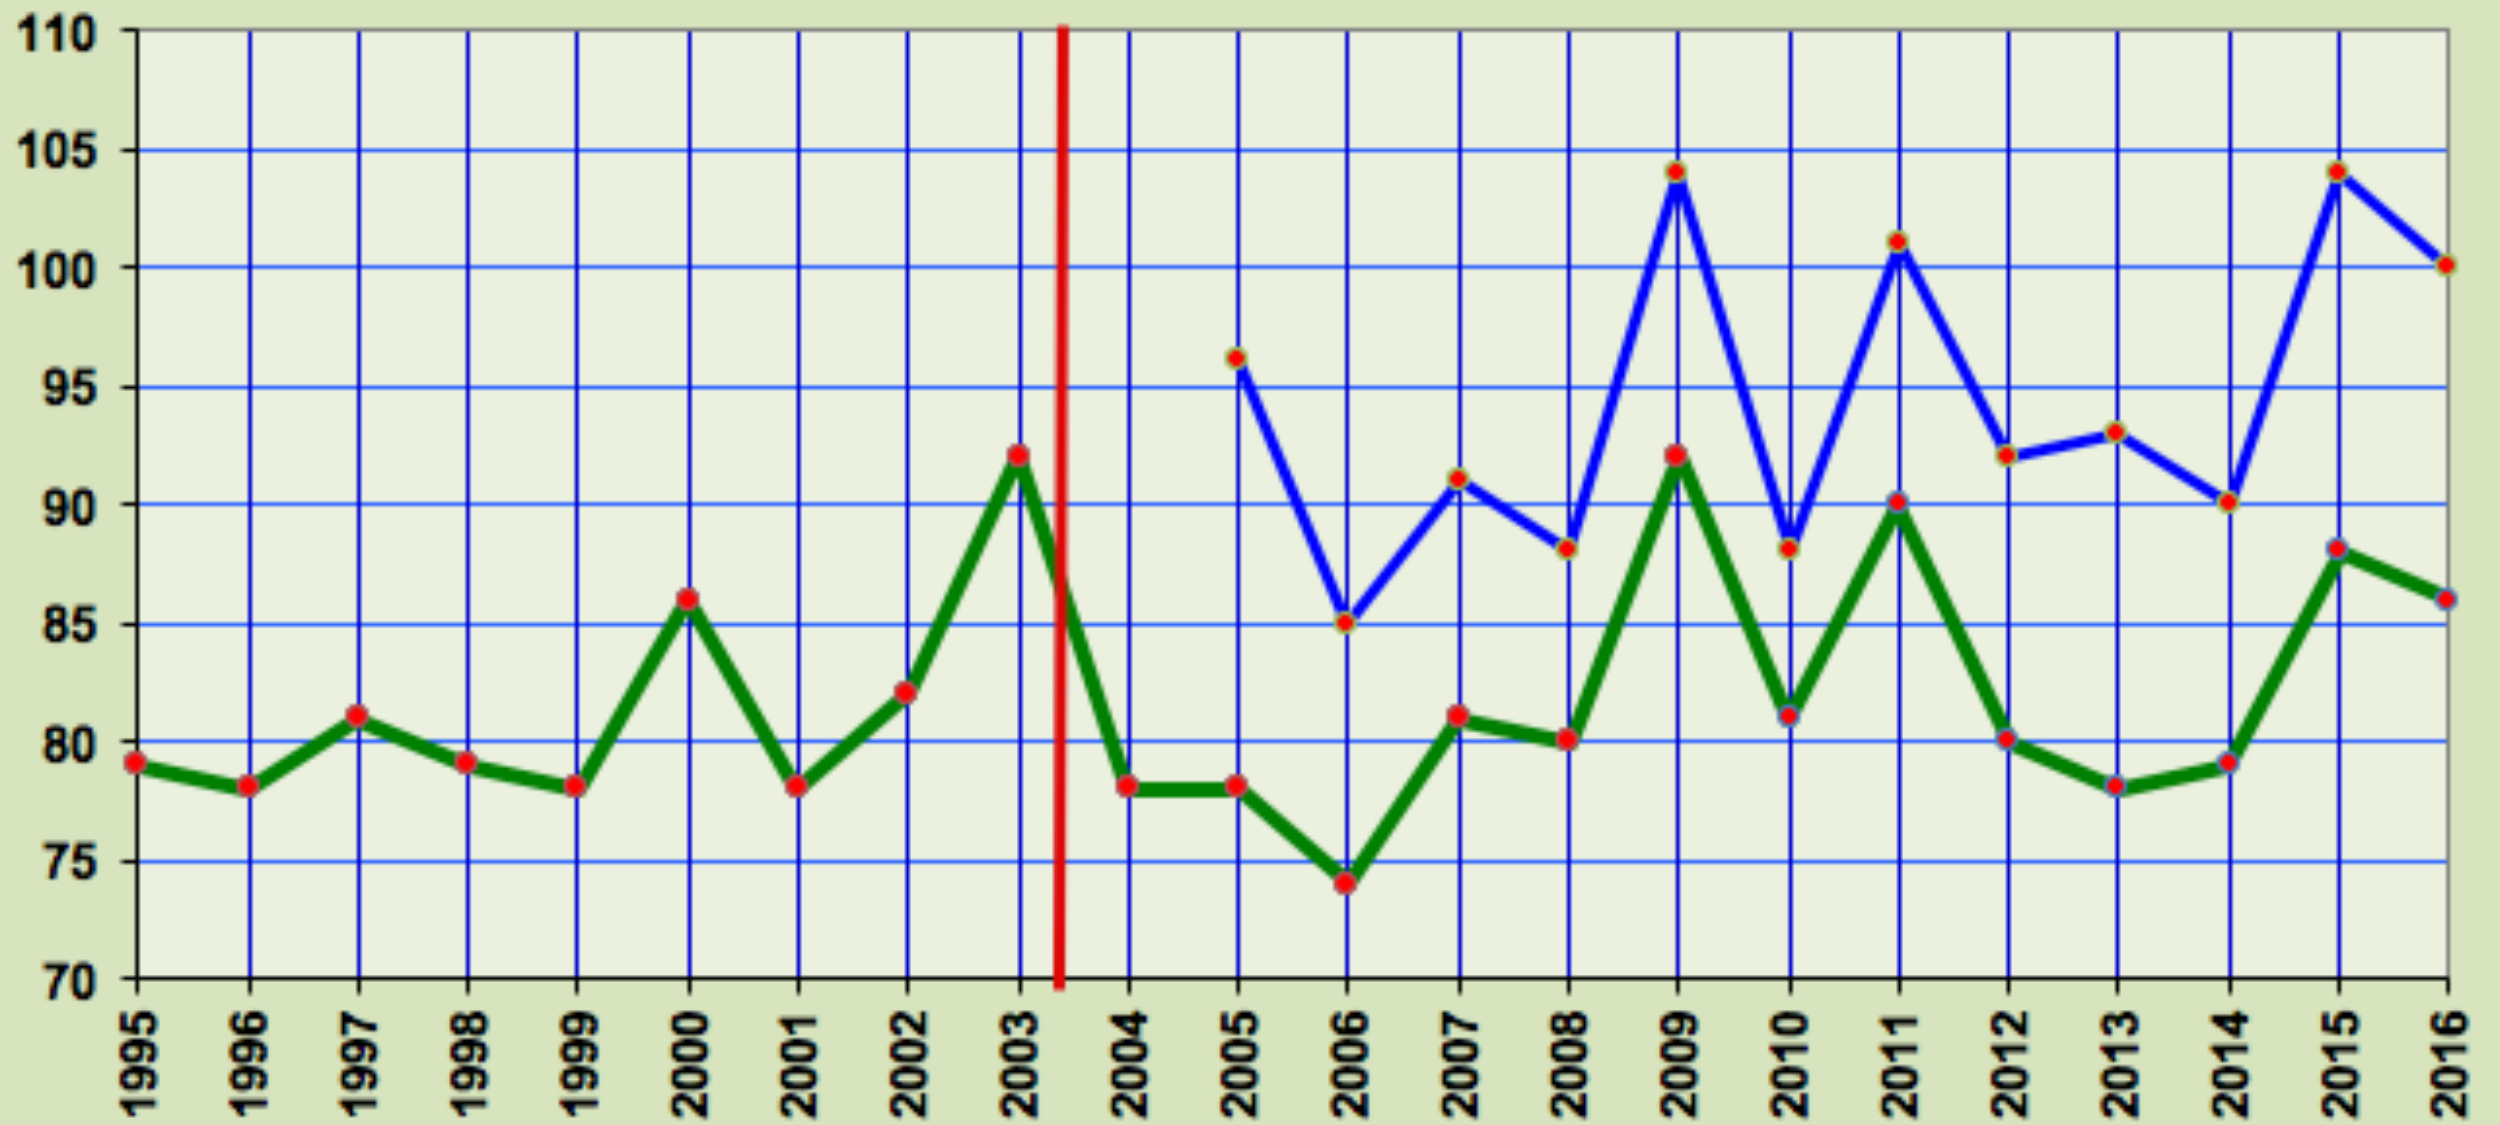

Frost 2016

Frost 2016

Statistik

kg Trauben pro m² 1995-2016

Statistik

Oechslegrade 1995-2016

Statistik

Liter Wein 1995-2016