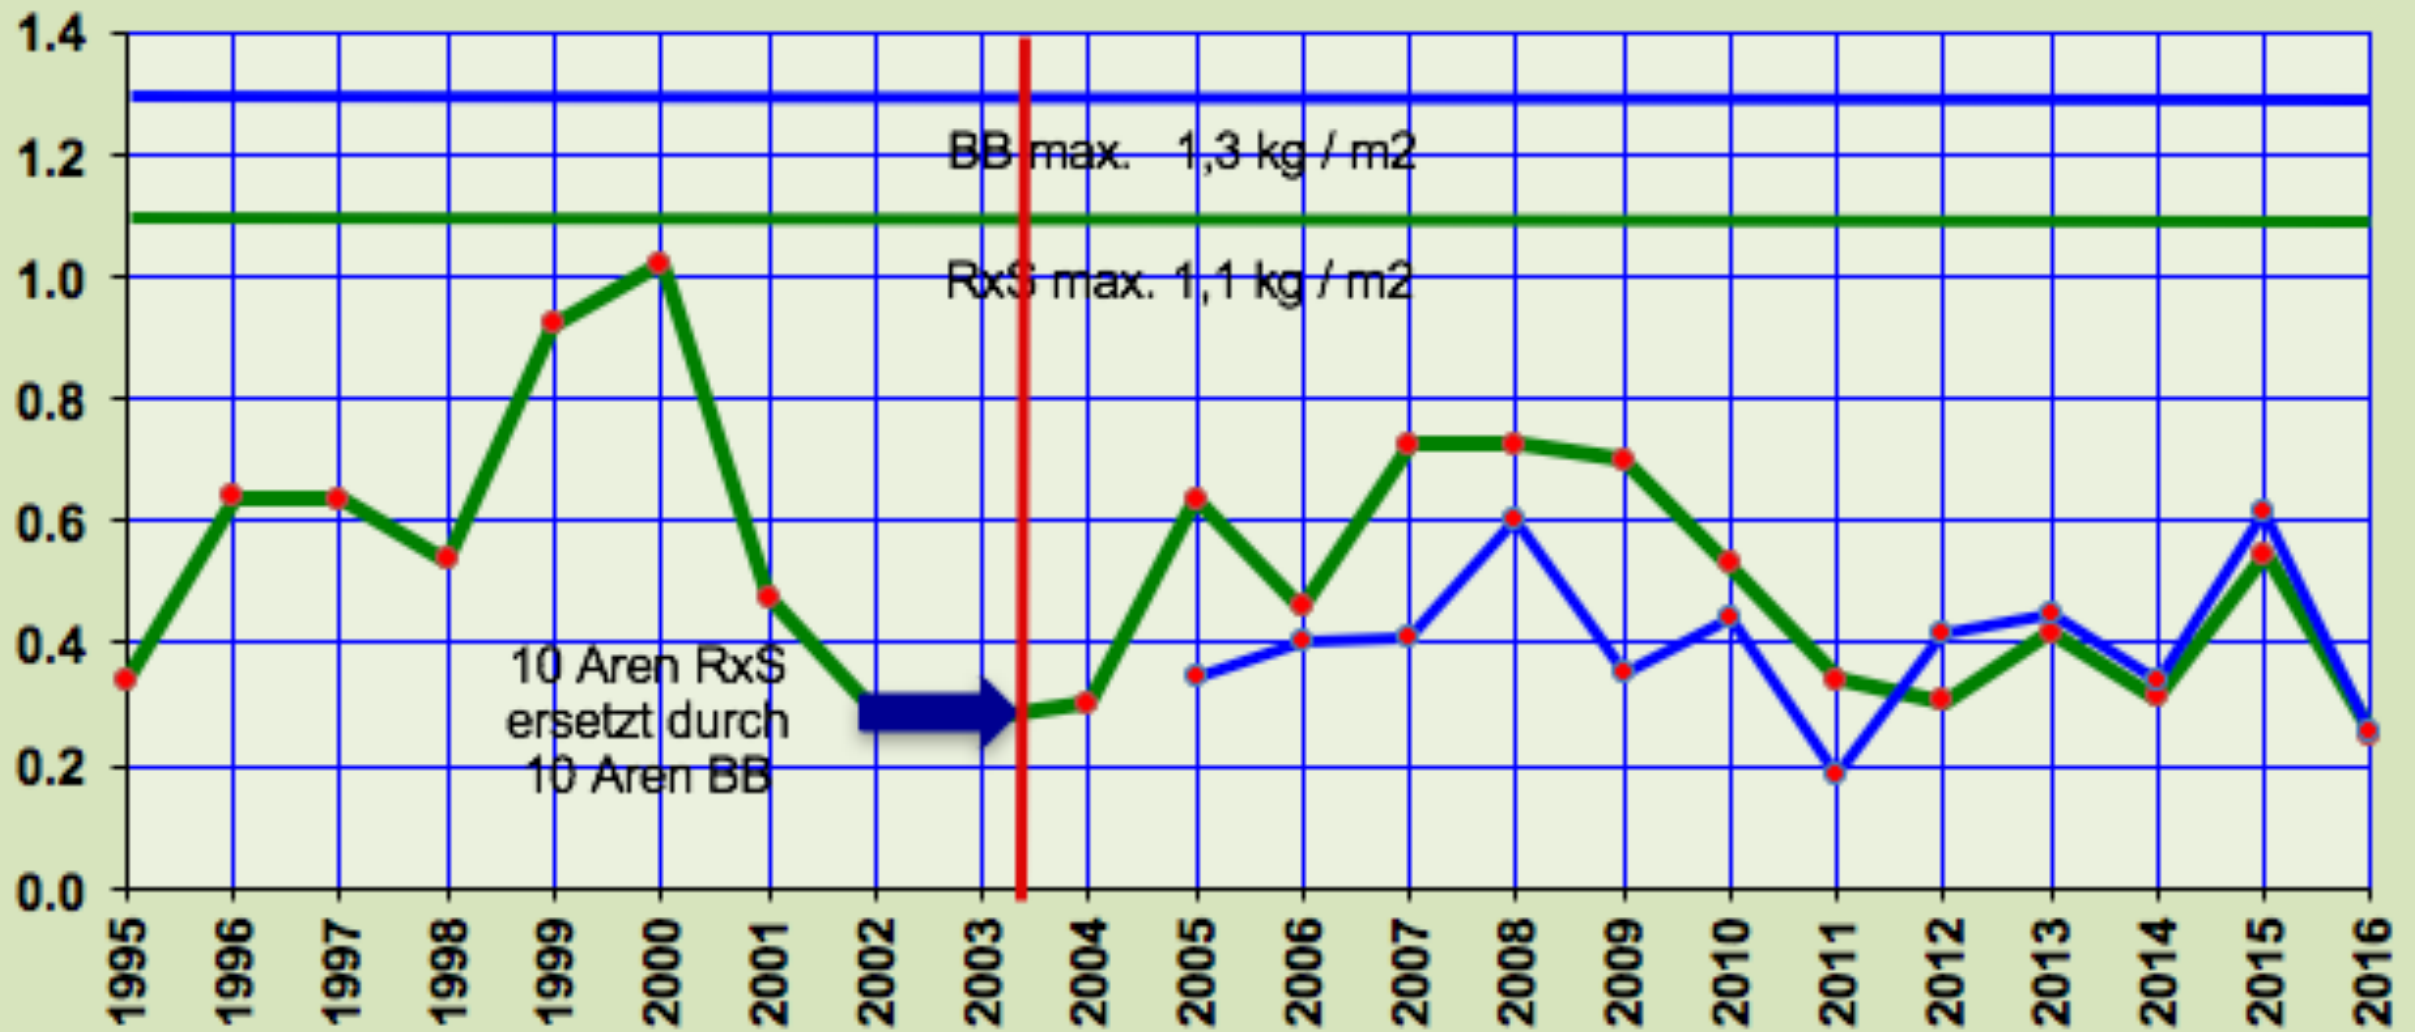

Frost 2016

Frost 2016

Statistik

kg Trauben pro m² 1995-2016

Statistik

Oechslegrade 1995-2016

Statistik

Liter Wein 1995-2016